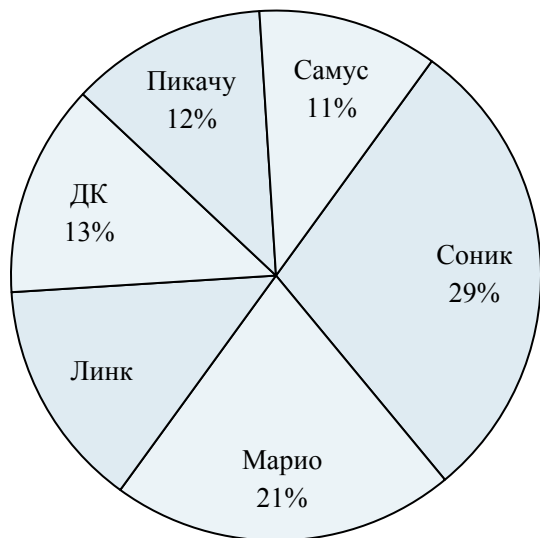

Любимый диснеевский мультфильм

- 6) Какой мультфильм самый популярный?
- 7) За какие два мультфильма проголосовали почти половина голосовавших?
- 8) Какой мультфильм самый непопулярный?
- 9) Сколько голосов получил мультфильм {VAR1}?
- 10) Сколько голосов получили мультфильмы Тачки и История игрушек?

Ответы

1. _____
2. _____
3. _____
4. _____
5. _____
6. _____
7. _____
8. _____
9. _____
10. _____

Используйте график при решении.

Любимый герой игры

- 1) Сколько процентов голосов заработали ДК и Марио ?
- 2) Какой герой самый популярный?
- 3) Сколько процентов голосов заработал {VAR1}?
- 4) За каких двух героев проголосовали почти половина опрошиваемых?
- 5) Какой герой самый непопулярный?