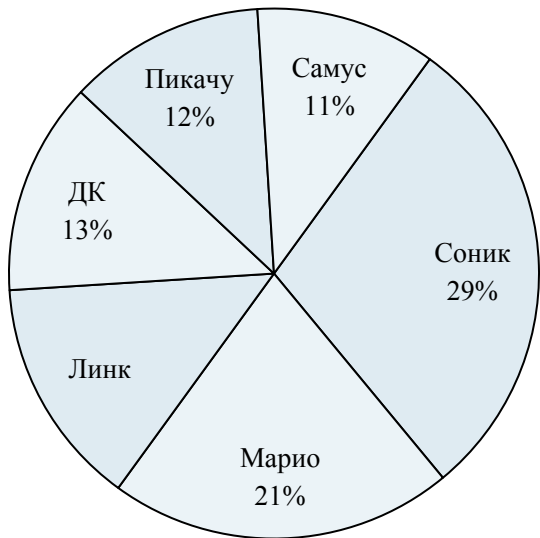

Используйте график при решении.

Любимый герой игры

- 1) Сколько процентов голосов заработали ДК и Марио ?
- 2) Какой герой самый популярный?
- 3) Сколько процентов голосов заработал {VAR1}?
- 4) За каких двух героев проголосовали почти половина опрошенных?
- 5) Какой герой самый непопулярный?

Любимый диснеевский мультфильм

- 6) Какой мультфильм самый популярный?
- 7) За какие два мультфильма проголосовали почти половина голосовавших?
- 8) Какой мультфильм самый непопулярный?
- 9) Сколько голосов получил мультфильм {VAR1}?
- 10) Сколько голосов получили мультфильмы Тачки и История игрушек?