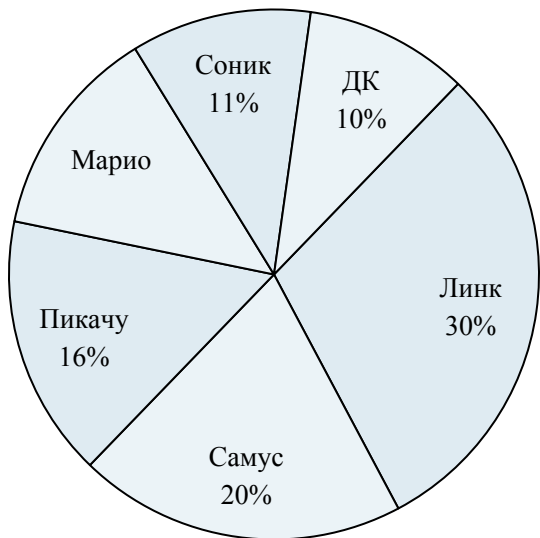

Используйте график при решении.

Рейтинг начинок пицц

- 1) Сколько процентов голосов заслужила {VAR1} начинка?
- 2) Какая начинка наименее популярная?
- 3) Какие две начинки являются самыми популярными?
- 4) Сколько процентов голосов заслужили начинки колбаса и грибы?
- 5) Какая начинка самая популярная?

Любимый герой игры

- 6) Какой герой самый непопулярный?
- 7) Сколько процентов голосов заработал {VAR1}?
- 8) За каких двух героев проголосовали почти половина опрошиваемых?
- 9) Сколько процентов голосов заработали Самус и Соник ?
- 10) Какой герой самый популярный?