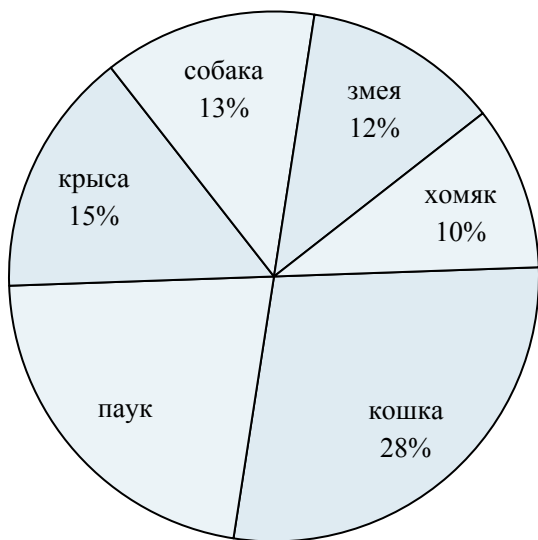

Используйте график при решении.

**Любимый диснеевский мультфильм**

- 1) Сколько голосов получили мультфильмы Тачки и Думбо?
- 2) Какой мультфильм самый популярный?
- 3) Какой мультфильм самый непопулярный?
- 4) За какие два мультфильма проголосовали почти половина голосовавших?
- 5) Сколько голосов получил мультфильм {VAR1}?

**Любимое животное**

- 6) Сколько процентов людей сказали, что {VAR1} - это их любимое животное?
- 7) Скольким процентам людей предпочтительна хомяк или паук?
- 8) Какое животное люди любят больше всего?
- 9) Каких двух животных предпочли половина опрошиваемых ?
- 10) Какое животное люди предпочитают меньше всего?