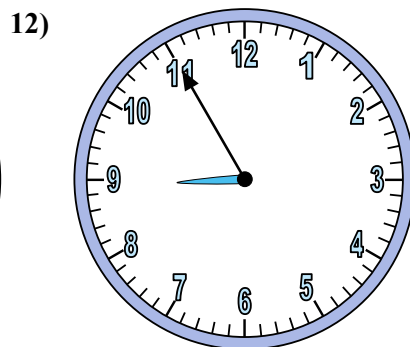

Определите время на часах.

Ответы

1. _____
2. _____
3. _____
4. _____
5. _____
6. _____
7. _____
8. _____
9. _____
10. _____
11. _____
12. _____

Определите время на часах.

ОТВЕТЫ

- 1. 12:20
- 2. 6:40
- 3. 7:15
- 4. 8:50
- 5. 2:05
- 6. 2:00
- 7. 12:25
- 8. 2:35
- 9. 9:30
- 10. 3:40
- 11. 6:45
- 12. 8:55