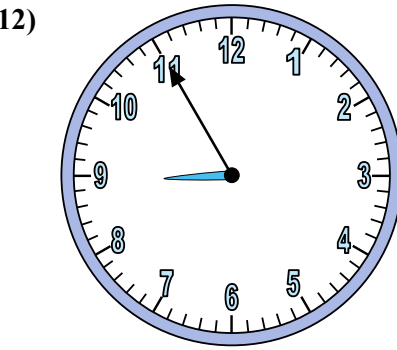

Определите время на часах.

Ответы

1. _____
2. _____
3. _____
4. _____
5. _____
6. _____
7. _____
8. _____
9. _____
10. _____
11. _____
12. _____

Определите время на часах.

ОТВЕТЫ

- 1. 12:20
- 2. 6:40
- 3. 7:15
- 4. 8:50
- 5. 2:05
- 6. 2:00
- 7. 12:25
- 8. 2:35
- 9. 9:30
- 10. 3:40
- 11. 6:45
- 12. 8:55