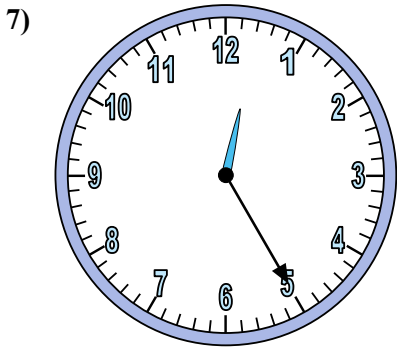

Определите время на часах.

Ответы

1. _____
2. _____
3. _____
4. _____
5. _____
6. _____
7. _____
8. _____
9. _____
10. _____
11. _____
12. _____

Определите время на часах.

ОТВЕТЫ

- 1. 12:20
- 2. 6:40
- 3. 7:15
- 4. 8:50
- 5. 2:05
- 6. 2:00
- 7. 12:25
- 8. 2:35
- 9. 9:30
- 10. 3:40
- 11. 6:45
- 12. 8:55