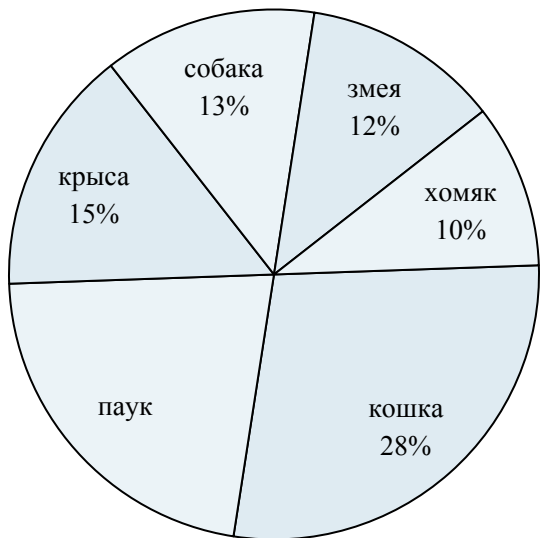

Используйте график при решении.

**Любимый диснеевский мультфильм**

- 1) Сколько голосов получили мультфильмы Тачки и Думбо?
- 2) Какой мультфильм самый популярный?
- 3) Какой мультфильм самый непопулярный?
- 4) За какие два мультфильма проголосовали почти половина голосовавших?
- 5) Сколько голосов получил мультфильм {VAR1}?

**Любимое животное**

- 6) Сколько процентов людей сказали, что {VAR1} - это их любимое животное?
- 7) Скольким процентам людей предпочтительна хомяк или паук?
- 8) Какое животное люди любят больше всего?
- 9) Каких двух животных предпочли половина опрошиваемых ?
- 10) Какое животное люди предпочитают меньше всего?